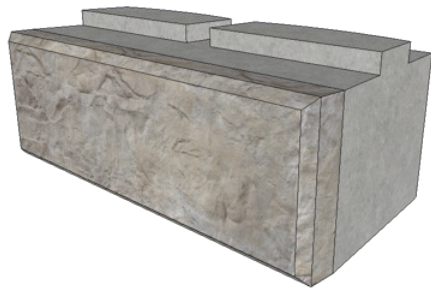

<b>Block Name</b>	<b>Full Base Block - 24"</b>		
<b>Dimensions</b>	16" x 48" x 24"		
<b>Height</b>	16	<b>Width</b>	48
		<b>Depth</b>	24
<b>Weight</b>	1457	<b>Volume</b>	10.04
<b>Coverage</b>	5.33		
<b>Set Back</b>	1		
<b>Batter</b>	3.6°		
<b>Connection</b>	Tongue		
<b>Face Texture</b>	Form Cast		
<b>Face Style</b>	Straight Face		

**Unit Code** FB24

<b>Block Name</b>	<b>Full Middle Block - 24"</b>		
<b>Dimensions</b>	16" x 48" x 24"		
<b>Height</b>	16	<b>Width</b>	48
		<b>Depth</b>	24
<b>Weight</b>	1411	<b>Volume</b>	9.73
<b>Coverage</b>	5.33		
<b>Set Back</b>	1"		
<b>Batter</b>	3.6°		
<b>Connection</b>	Tongue & Groove		
<b>Face Texture</b>	Form Cast		
<b>Face Style</b>	Straight Face		